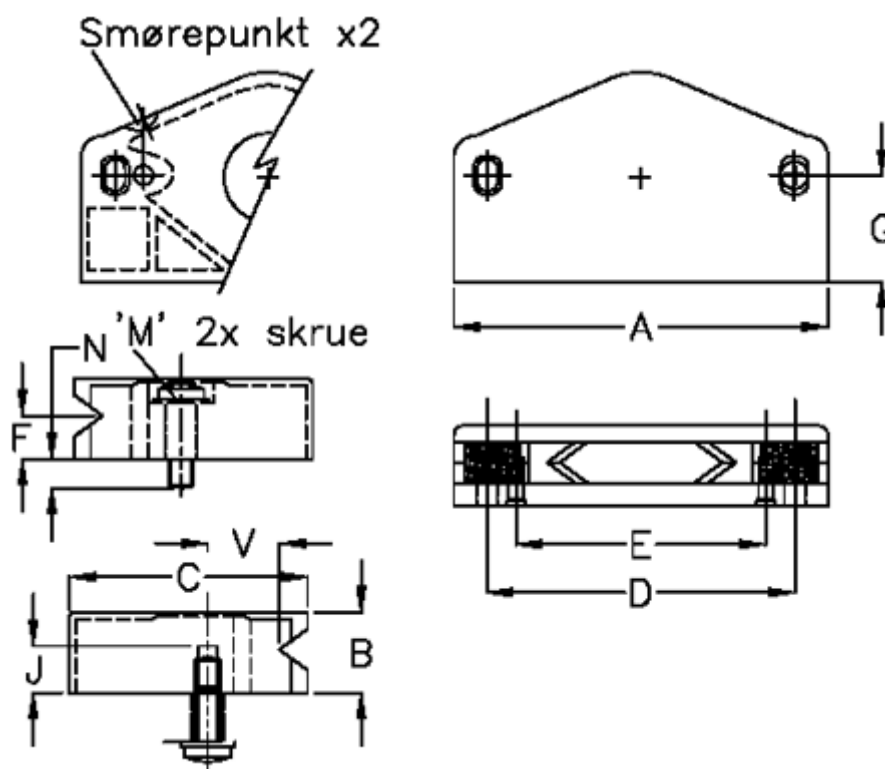

Varenummer: 059041195
Beskrivelse: Hepco lejekapsel CW 195

Mål

A = 43	M	= M2,5x12
B = 11.2	N	= 3.0
C = 22.8	V	= 7.4
D = 35	vægt kg/1000 = 0.006	
E = 27.5		
F = 5.7		
G = 11.3		
J = 7.0		